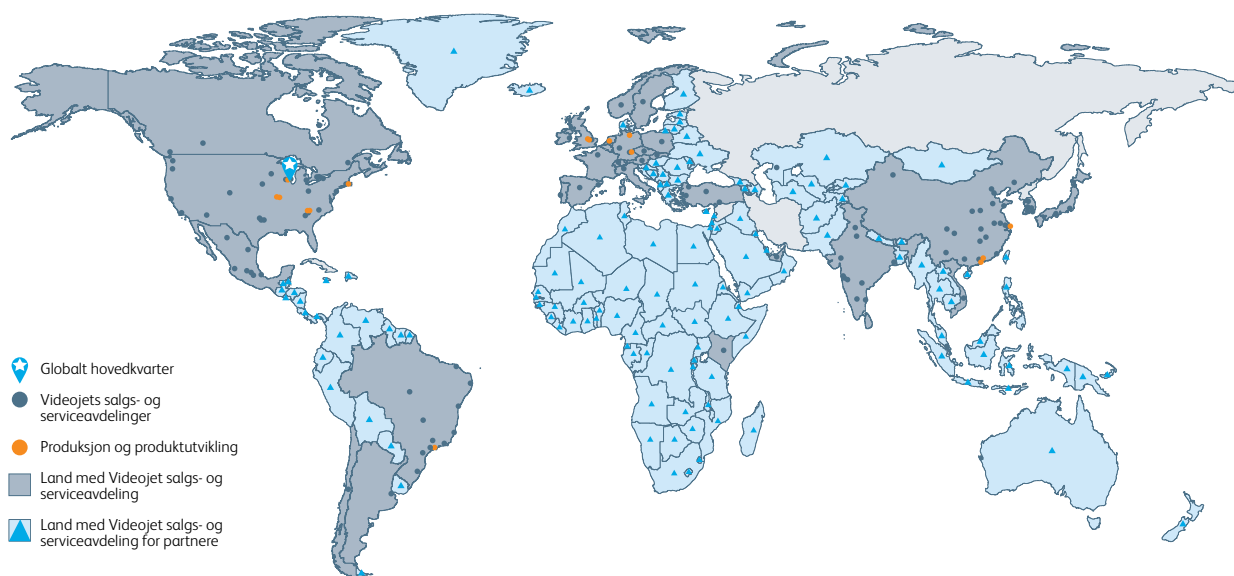

Vi er forpliktet til å drive virksomheten vår med hensyn til innvirkningen alt vi gjør har på mennesker og planeten vår. Vi driver bærekraft gjennom våre ansatte, produktinnovasjon og miljøpåvirkning, drevet av Danaher Business System (DBS). Dette gjelder overalt hvor vi er aktive, inkludert på anleggene våre, kundestedene våre, forsyningskjedene våre, lokalsamfunnene våre og miljøet vårt.

Vi inngår partnerskap med kunder som leverer emballerte forbruksvarer, legemidler og industrivarer, for å hjelpe dem med å øke produktiviteten, beskytte og bedre merkevaren og holde seg foran bransjetrender og -forskrifter. Videojet kan skilte med applikasjonsekspertise og teknologilederskap når det gjelder blekkstråleskrivere (CIJ), termiske blekkskrivere (TII), lasermerking, folieskrivere (TTO), koding og merking på esker og trykking med bred oppstilling – samt 400 000 skrivere installert verden over.

Kundene våre bruker Videojet-produkter til å skrive ut på over ti milliarder produkter hver dag. Vi har over 4000 medarbeidere fordelt på 26 land som gir støtte når det gjelder kundesalg, applikasjoner, service og opplæring. I tillegg har Videojet et distribusjonsnettverk med over 400 distributører og OEM-er som dekker 135 land.

Ring **+47 32 99 42 00**
Send e-post til **post.no@videojet.com**
gå til **www.videojet.no**

Videojet Technologies Norway
Klinestadmoen 4,
3241 Sandefjord

© 2022 Videojet Technologies Inc. Med enerett.

Videojet Technologies Inc. har en policy om kontinuerlig produktforbedring. Vi forbeholder oss retten til å endre design og/eller spesifikasjoner uten varsel.

Delenummer SL000717
br-1580+cellular-nb-no-1222