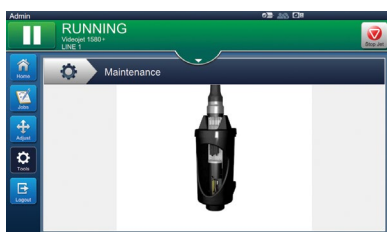

Maksimer omsetningen og produksjonskvaliteten til produksjonslinjen din med Videojet LifeCycle Advantage™

Videojet 1580 + benytter avansert analysering, fjerntilkobling og bransjens mest omfattende service for å ivareta vår forpliktelse til oppetid og økt produksjon over tid, samt å raskt hjelpe deg med å gjenopprette driften etter ikke-planlagte avbrudd.

Oppretthold optimal ytelse fra skriveren din

Kom raskt i gang igjen etter feil, og oppretthold produktiviteten

Øk funksjonaliteten og bruken til skriveren over tid