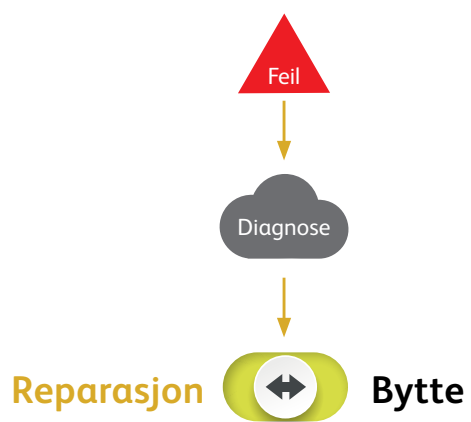

Fremtidssikret for Industry 4.0

1580 + er designet for å levere all tilkoblingen du trenger og er klar til å møte moderne utskriftsutfordringer, samt uansett hva fremtidens behov til Industry 4.0 sannsynligvis vil være. Innebygde Wi-Fi- og mobiltilkoblinger gir en enkel og sikker måte å kommunisere trådløst på, mens nettserverkapasitet og automatisert feilsøking gjør fjernbetjening enkelt.

Kom raskt i gang igjen etter feil

Videojet Rapid Recover™ bruker avansert automatisk feilsøking for å raskt finne ut om en feil på skriveren enkelt kan repareres eller om en reserveskriver må distribueres, og dette legger til rette for rask linjegenoppretting.

Ekstern grensesnittkontroll

Nettserverkapasitet gir kunder tilgang til skrivere via støttede nettlesere på vertsdatabasener. Opptil fem nettserverer er tillatt for hver skriver.

Tilkoblingsklar

Videojet-skrivere tilbyr en pakke med tilkoblingsløsninger som kan bidra til å minimere IT-arbeidsmengden og redusere kostnadene som kreves for å koble utstyr til nettverket ditt, samt forbedre mobiliteten til skriveren.