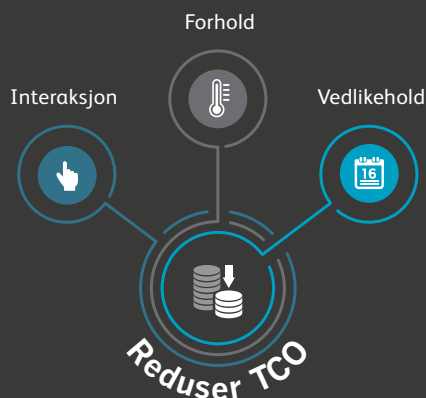

1580+ har innebygd Wi-Fi og valgfrie mobiltilkoblinger for å minimere IT-arbeidsmengden, redusere kostnadene for å koble utstyr til nettverket, og forbedre skriverens mobilitet.

Videojet **SIMPLICITY™**-brukergrensesnittet reduserer operatørens interaksjon med skriveren, og eliminerer potensielle brukerfeil ved hjelp av en intuitiv, nettbrett-inspirert berørings skjerm.

Reduser mengden operatørinteraksjoner med vår valgfrie, patenterte **CleanFlow™**-teknologi, designet for å levere maksimal oppetid uten behov for anleggsluft.

Oppnå konsekvent utskriftskvalitet med **Dynamic Calibration™** som automatisk tilpasses endringer i temperatur og viskositet.

Videojet **SmartCell™**-komponenter kan raskt og enkelt byttes ut, og gir deg maksimal linjeproduktivitet uten ekstra nedetid.

1580 + CIJ-skriveren er tilgjengelig med valgfri **VideojetConnect™ Remote Service**, og gir teamet ditt tilgang til Videojets eksperter for å forbedre produktiviteten og feilsøke potensielle problemer raskere.

Reduser totale eierkostnader (TCO) med Videojet OPTIMiZE

Med Videojet OPTIMiZE kan 1580 + CIJ-skriveren kartlegge skriver effektivitet og gi tips til forbedringer av følgende:

- Operatørens interaksjon med skriveren
- Miljøforholdene som omgir skriveren
- Vedlikehold av skriveren