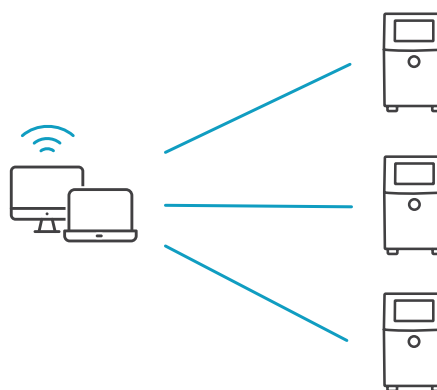

Fremtidssikret for Industry 4.0

1580 + er designet for å levere all tilkoblingen du trenger og er klar til å møte moderne utskriftsutfordringer, samt uansett hva fremtidens behov til Industry 4.0 sannsynligvis vil være. Innebygde Wi-Fi- og mobiltilkoblinger gir en enkel og sikker måte å kommunisere trådløst på, mens nettserverkapasitet og automatisert feilsøking gjør fjernbetjening enkelt.

Kom raskt i gang igjen etter feil

Videojet Rapid Recover™ bruker avansert automatisk feilsøking for å raskt finne ut om en feil på skriveren enkelt kan repareres eller om en reserveskriver må distribueres, og dette legger til rette for rask linjegenoppretting.

Ekstern grensesnittkontroll

Nettserverkapasitet gir kunder tilgang til skrivere via støttede nettlesere på vertsdatabasener. Opptil fem nettserverer er tillatt for hver skriver.

Tilkoblingsklar

Videojet-skrivere tilbyr en pakke med tilkoblingsløsninger som kan bidra til å minimere IT-arbeidsmengden og redusere kostnadene som kreves for å koble utstyr til nettverket ditt, samt forbedre mobiliteten til skriveren.