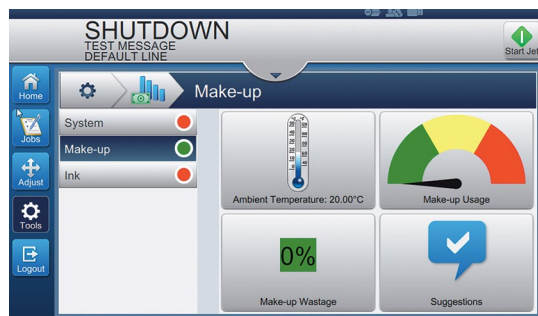

Designet med produktivitet i tankene

Videojet OPTIMiZE

Videojet OPTIMiZE-programvaren gjør det enkelt å forstå skriverens ytelse. Øk oppetiden og forbedre den totale eierkostnaden med veiledning basert på skriverbruken, for eksempel vedlikeholdsbehov og miljømessige forhold.